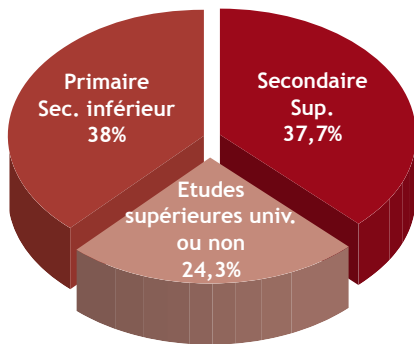

Profil par niveau d'instruction