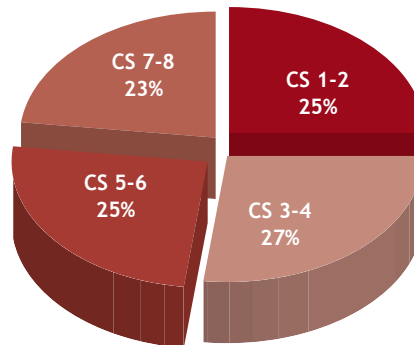

Chiffres clés (cim 10-11)

- 468.000 Lecteurs Dernière Période
- 1.320.700 Lecteurs Totaux
- 7,7 lecteurs/numéro
- Diffusion payante : 62.592 exemplaires
- Tirage : 91.147 exemplaires

RÉGIE GÉNÉRALE DE PUBLICITÉ

79 rue des Francs - 1040 Bruxelles
Tel: 02/211.31.44 - Fax: 02/211.28.20
info@rgp.be - www.rgp.be

RGP

Profil du lecteur

- Un lectorat jeune, urbain, dont plus de 50 % appartient aux classes sociales 1 à 4
- 67 % de lecteurs, 33 % de lectrices
- 50 % de PRA
- Des lecteurs très réactifs (jeux, concours, bons...)

Profil par provinces

Profil par âge

Profil par niveau d'instruction

Profil par classes sociales

Infos pratiques

- Livraison du matériel :**
rgp.annonces@saipm.com
la veille de la parution avant 12H
- Type de matériel :**
Fichiers PDF aux normes Medibel +
Ou composition du matériel
par nos soins.

Contact

RGP

02/211 31 44
info@rgp.be
www.rgp.be

Tarifs & Formats Télé DH

Art. 1000	Art. 500	Art. 250	Acc. 50	4 ^{ème} de cover	3 ^{ème} de cover	2 ^{ème} de cover	
327 mm x 227 mm	160 mm x 227 mm	160 mm x 135 mm	50mm x 227 mm	327 mm x 227 mm	327 mm x 227 mm	327 mm x 227 mm	Tarif au mm
€ 5.000	€ 2.750	€ 1.500	€ 800	€ 7.500	€ 5.000	€ 6.250	€ 3,06