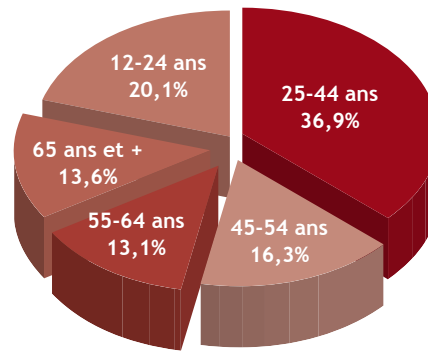

Profil par âge