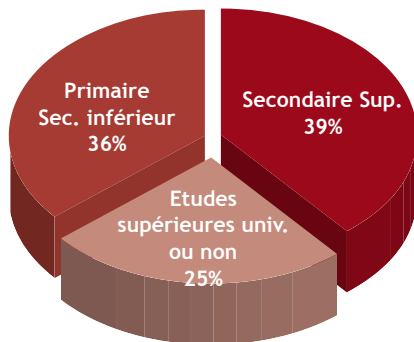

Profil par niveau d'instruction