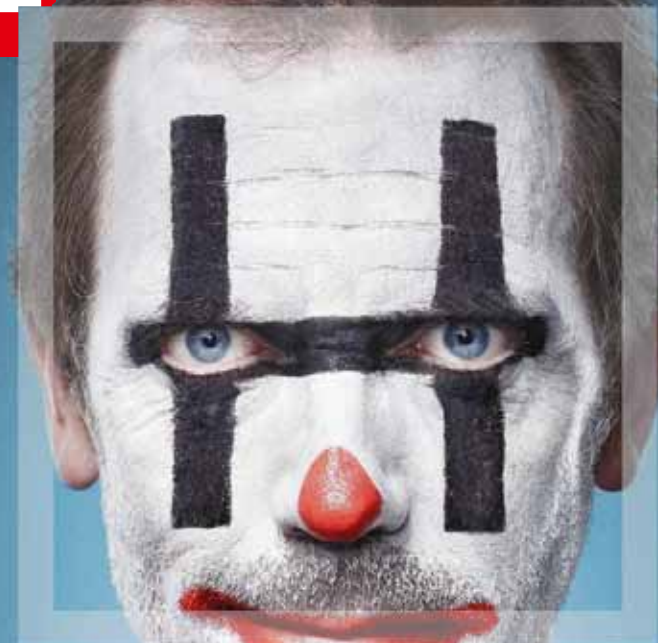

PROGRAMMES
DU 12 AU 18 MARS 2011

Télé DH

La saison 7 débute sur RTL

**Dr House: "Les secrets de
ma scène d'amour avec Cuddy"**

DH les Sports - Télé DH

La DH, le N° 1 du Sport en presse francophone

La DH c'est

- Un format compact, pratique et convivial
- Une maquette contemporaine et attractive
- Toute l'actualité, l'info people et un cahier sport ultra-complet chaque jour
- Des scoops et des interviews exclusives
- L'info 7 jours sur 7 avec la DH du Dimanche et 24 H/24 avec DH.be
- Des suppléments le week-end : Télé DH et le Sport Mag le samedi et le magazine féminin Lola le dimanche
- Une impression full quadri de qualité «Magazines»
- Une complémentarité Print/Web pour être informé partout, à toute heure

Chiffres clés

- 427.100 Lecteurs Dernière Période
- 1.300.800 Lecteurs Totaux
- 6,8 lecteurs/numéro
- Diffusion payante : 64.000 exemplaires
- Tirage : 91.400 exemplaires