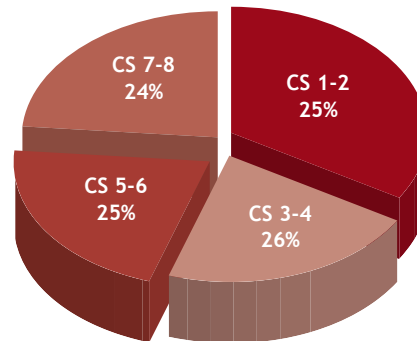

Chiffres clés

- 427.100 Lecteurs Dernière Période
- 1.300.800 Lecteurs Totaux
- 6,8 lecteurs/numéro
- Diffusion payante : 64.000 exemplaires
- Tirage : 91.400 exemplaires

RÉGIE GÉNÉRALE DE PUBLICITÉ

79 rue des Francs - 1040 Bruxelles
Tel: 02/211.31.44 - Fax: 02/211.28.20
info@rgp.be - www.rgp.be

RGP

Profil du lecteur

- Un lectorat jeune, urbain, dont plus de 50 % appartient aux classes sociales 1 à 4
- 67 % de lecteurs, 33 % de lectrices
- 50 % de PRA
- Des lecteurs très réactifs (jeux, concours, bons...)

Profil par provinces

Profil par âge

Profil par niveau d'instruction

Profil par classes sociales

Infos pratiques

- Livraison du matériel :**
rgp.annonces@saipm.com
la veille de la parution avant 12H
- Type de matériel :**
Fichiers PDF aux normes Medibel +
Ou composition du matériel
par nos soins.

Contact

RGP

02/211 31 44
info@rgp.be

Tarifs & Formats Télé DH

Art. 1000	Art. 500	Art. 250	Acc. 50	4 ^{ème} de cover	3 ^{ème} de cover	2 ^{ème} de cover	
327 mm x 227 mm	160 mm x 227 mm	160 mm x 135 mm	50mm x 227 mm	327 mm x 227 mm	327 mm x 227 mm	327 mm x 227 mm	Tarif au mm
€ 5.000	€ 2.750	€ 1.500	€ 800	€ 7.500	€ 5.000	€ 6.250	€ 3,06