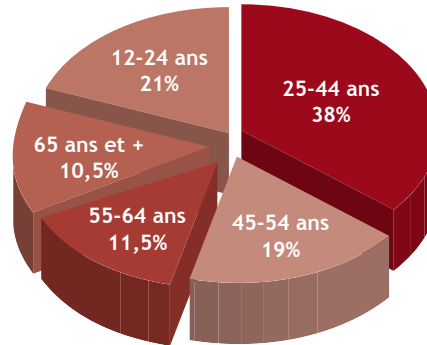

Profil par âge