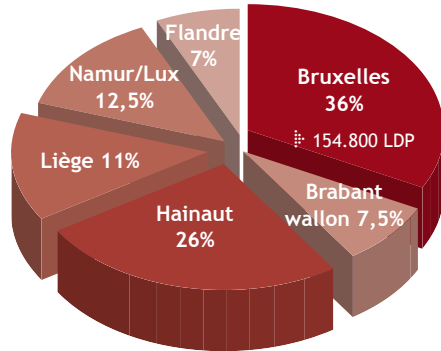

Profil du lecteur

- Un lectorat jeune, urbain, dont plus de 50 % appartient aux classes sociales 1 à 4
- 67 % de lecteurs, 33 % de lectrices
- 50 % de PRA
- Des lecteurs très réactifs (jeux, concours, bons...)

Profil par provinces