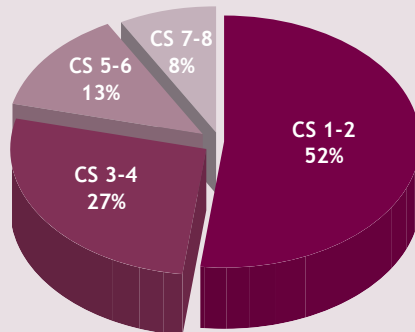

Chiffres clés

- 177.900 Lecteurs Dernière Période
- 673.000 Lecteurs Totaux
- 4,2 lecteurs/numéro
- Diffusion payante : 42.100 exemplaires
- Tirage : 55.425 exemplaires

RÉGIE GÉNÉRALE DE PUBLICITÉ

79 rue des Francs - 1040 Bruxelles
Tel: 02/211.31.44 - Fax: 02/211.28.20
info@rgp.be - www.rgp.be

Suppléments

Profil du lecteur

- Un lectorat actif, instruit, urbain, appartenant aux classes sociales élevées
- 51 % de lecteurs, 49 % de lectrices
- Très performant sur les professions libérales : Indice de S = 217

Profil par âge

Profil par niveau d'instruction

Profil par classes sociales

Tarifs & Formats Namur/Lux.

| | |
|---|--------------------------------------|
| Art. 1000 327 mm x 227 mm € 1.400 | Art. 500 160 mm x 227 mm € 700 |
| Art. 250 160 mm x 135 mm € 408 | Art. 200 141 mm x 135 mm € 360 |
| Art. 125 90 mm x 135 mm € 230 | Acc. 50 50 mm x 227 mm € 213 |
| Ap. 200 100 mm x 89 mm € 180 | Ap. 400 100 mm x 181 mm € 360 |