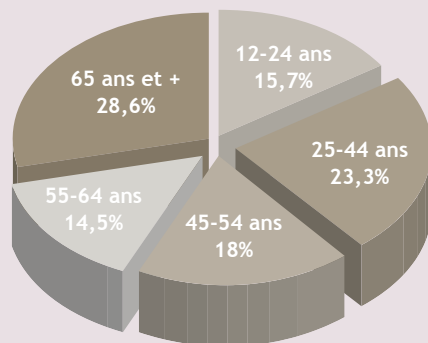

Et maintenant? En wat nu?

BENOIT DORPAGNE/BELGA

La Libre

BELGIQUE

9 pages spéciales sur la crise politique

La Libre Belgique - Namur/ luxembourg Le Quality Paper de la presse francophone

La Libre c'est

- Un format compact, pratique et convivial
- Une maquette contemporaine et fluide avec clé de lecture rapide
- Un contenu hyper qualitatif, des analyses poussées, un regard critique sur l'actualité
- Des suppléments tous les jours, sauf le mardi
- Une impression full quadri de qualité « Magazines »
- Une complémentarité Print/Web pour être informé partout, à toute heure

Chiffres clés

- 177.900 Lecteurs Dernière Période
- 673.000 Lecteurs Totaux
- 4,2 lecteurs/numéro
- Diffusion payante : 42.100 exemplaires
- Tirage : 55.425 exemplaires

RÉGIE GÉNÉRALE DE PUBLICITÉ

79 rue des Francs - 1040 Bruxelles
Tel: 02/211.31.44 - Fax: 02/211.28.20
info@rgp.be - www.rgp.be

Suppléments

Profil du lecteur

- Un lectorat actif, instruit, urbain, appartenant aux classes sociales élevées
- 51 % de lecteurs, 49 % de lectrices
- Très performant sur les professions libérales : Indice de S = 217

Profil par âge

Profil par niveau d'instruction

Profil par classes sociales

Tarifs & Formats Namur/Lux.

| | |
|---|--------------------------------------|
| Art. 1000 327 mm x 227 mm € 1.400 | Art. 500 160 mm x 227 mm € 700 |
| Art. 250 160 mm x 135 mm € 408 | Art. 200 141 mm x 135 mm € 360 |
| Art. 125 90 mm x 135 mm € 230 | Acc. 50 50 mm x 227 mm € 213 |
| Ap. 200 100 mm x 89 mm € 180 | Ap. 400 100 mm x 181 mm € 360 |