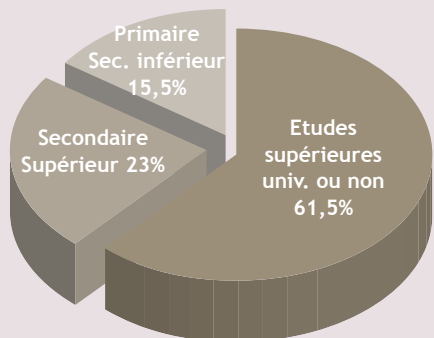

Chiffres clés

- 177.900 Lecteurs Dernière Période
- 673.000 Lecteurs Totaux
- 4,2 lecteurs/numéro
- Diffusion payante : 42.100 exemplaires
- Tirage : 55.425 exemplaires

RÉGIE GÉNÉRALE DE PUBLICITÉ

79 rue des Francs - 1040 Bruxelles
Tel: 02/211.31.44 - Fax: 02/211.28.20
info@rgp.be - www.rgp.be

Suppléments

Profil du lecteur

- Un lectorat actif, instruit, urbain, appartenant aux classes sociales élevées
- 51 % de lecteurs, 49 % de lectrices
- Très performant sur les professions libérales : Indice de S = 217

Profil par âge

Profil par niveau d'instruction

Profil par classes sociales

Tarifs & Formats Namur/Lux.

| | |
|---|--------------------------------------|
| Art. 1000 327 mm x 227 mm € 1.400 | Art. 500 160 mm x 227 mm € 700 |
| Art. 250 160 mm x 135 mm € 408 | Art. 200 141 mm x 135 mm € 360 |
| Art. 125 90 mm x 135 mm € 230 | Acc. 50 50 mm x 227 mm € 213 |
| Ap. 200 100 mm x 89 mm € 180 | Ap. 400 100 mm x 181 mm € 360 |