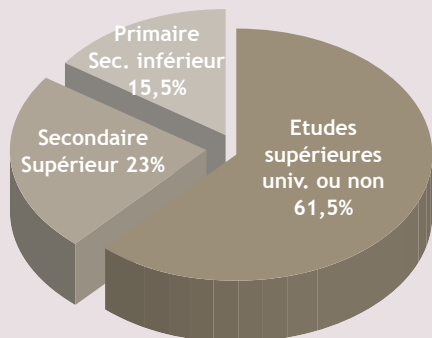

Samedi

Samedi

Profil du lecteur

- Un lectorat actif, instruit, urbain, appartenant aux classes sociales élevées
- 51 % de lecteurs, 49 % de lectrices
- Très performant sur les professions libérales : Indice de S = 217

Profil par âge

Profil par niveau d'instruction

Profil par classes sociales

Tarifs & Formats Liège

Art. 1000 327 mm x 227 mm € 1.830	Art. 500 160 mm x 227 mm € 915
Art. 250 160 mm x 135 mm € 538	Art. 200 141 mm x 135 mm € 475
Art. 125 90 mm x 135 mm € 302	Acc. 50 50 mm x 227 mm € 280
Ap. 200 100 mm x 89 mm € 240	Ap. 400 100 mm x 181 mm € 480