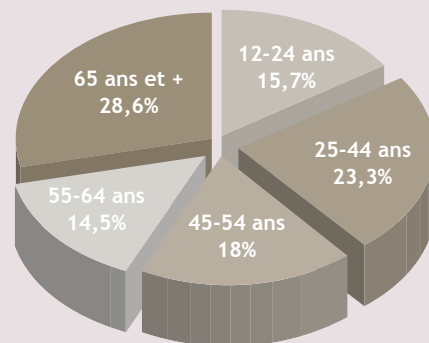

Chiffres clés

- 177.900 Lecteurs Dernière Période
- 673.000 Lecteurs Totaux
- 4,2 lecteurs/numéro
- Diffusion payante : 42.100 exemplaires
- Tirage : 55.425 exemplaires

RÉGIE GÉNÉRALE DE PUBLICITÉ

79 rue des Francs - 1040 Bruxelles
Tel: 02/211.31.44 - Fax: 02/211.28.20
info@rgp.be - www.rgp.be

Suppléments

Lundi

Mercredi

Jeudi

Vendredi

Samedi

Samedi

Samedi

Samedi

Samedi

Profil du lecteur

- Un lectorat actif, instruit, urbain, appartenant aux classes sociales élevées
- 51 % de lecteurs, 49 % de lectrices
- Très performant sur les professions libérales : Indice de S = 217

Profil par âge

Profil par niveau d'instruction

Profil par classes sociales

Tarifs & Formats Liège

Art. 1000 327 mm x 227 mm € 1.830	Art. 500 160 mm x 227 mm € 915
Art. 250 160 mm x 135 mm € 538	Art. 200 141 mm x 135 mm € 475
Art. 125 90 mm x 135 mm € 302	Acc. 50 50 mm x 227 mm € 280
Ap. 200 100 mm x 89 mm € 240	Ap. 400 100 mm x 181 mm € 480