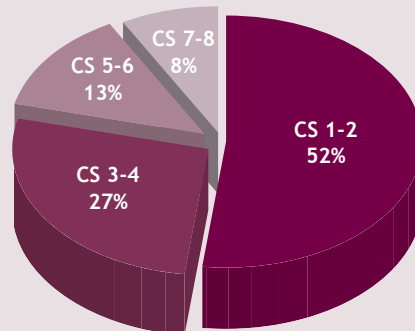

Suppléments

Lundi

Mercredi

Jeudi

Vendredi

Samedi

Samedi

Samedi

Samedi

Samedi

Profil du lecteur

- Un lectorat actif, instruit, urbain, appartenant aux classes sociales élevées
- 51 % de lecteurs, 49 % de lectrices
- Très performant sur les professions libérales : Indice de S = 217

Profil par âge

Profil par niveau d'instruction

Profil par classes sociales

Tarifs & Formats Liège

Art. 1000 327 mm x 227 mm € 1.830	Art. 500 160 mm x 227 mm € 915
Art. 250 160 mm x 135 mm € 538	Art. 200 141 mm x 135 mm € 475
Art. 125 90 mm x 135 mm € 302	Acc. 50 50 mm x 227 mm € 280
Ap. 200 100 mm x 89 mm € 240	Ap. 400 100 mm x 181 mm € 480