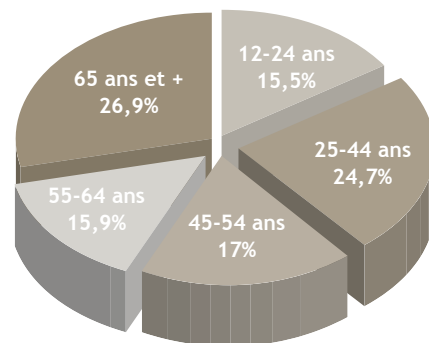

pp. 22-23, 6-7 & Edito p.56

CHRISTOPHE BORTELS

La Libre Belgique - Liège

Le Quality Paper de la presse francophone

La Libre c'est

- Un format compact, pratique et convivial
- Une impression full quadri de qualité « Magazines »
- Une maquette contemporaine et fluide avec clé de lecture rapide
- Une complémentarité Print/Web pour être informé partout, à toute heure
- Un contenu hyper qualitatif, des analyses poussées, un regard critique sur l'actualité
- Des suppléments tous les jours, sauf le mardi

Chiffres clés

- 153.200 Lecteurs Dernière Période
- 773.000 Lecteurs Totaux
- 3,7 lecteurs/numéro
- Diffusion payante : 42.087 exemplaires
- Tirage : 54.425 exemplaires

RÉGIE GÉNÉRALE DE PUBLICITÉ

79 rue des Francs - 1040 Bruxelles
Tel: 02/211.31.44 - Fax: 02/211.28.20
info@rgp.be - www.rgp.be

Suppléments

Profil du lecteur

- Un lectorat actif, instruit, urbain, appartenant aux classes sociales élevées
- 51 % de lecteurs, 49 % de lectrices
- Très performant sur les professions libérales : Indice de S = 117

Profil par âge

Profil par niveau d'instruction

Profil par classes sociales

Tarifs & Formats Liège

Art. 1000 327 mm x 227 mm € 1.830	Art. 500 160 mm x 227 mm € 915
Art. 250 160 mm x 135 mm € 538	Art. 200 141 mm x 135 mm € 475
Art. 125 90 mm x 135 mm € 302	Acc. 50 50 mm x 227 mm € 280
Ap. 200 100 mm x 89 mm € 240	Ap. 400 100 mm x 181 mm € 480