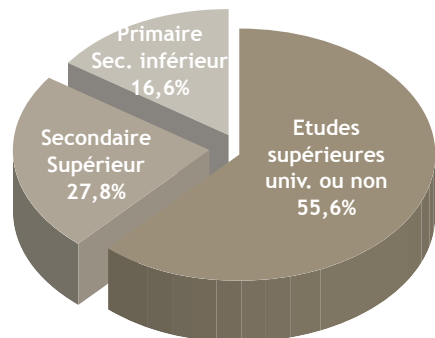

Chiffres clés

- 153.200 Lecteurs Dernière Période
- 773.000 Lecteurs Totaux
- 3,7 lecteurs/numéro
- Diffusion payante : 42.087 exemplaires
- Tirage : 54.425 exemplaires

RÉGIE GÉNÉRALE DE PUBLICITÉ

79 rue des Francs - 1040 Bruxelles
Tel: 02/211.31.44 - Fax: 02/211.28.20
info@rgp.be - www.rgp.be

Suppléments

Profil du lecteur

- Un lectorat actif, instruit, urbain, appartenant aux classes sociales élevées
- 51 % de lecteurs, 49 % de lectrices
- Très performant sur les professions libérales : Indice de S = 117

Profil par âge

Profil par niveau d'instruction

Profil par classes sociales

Tarifs & Formats Liège

Art. 1000 327 mm x 227 mm € 1.830	Art. 500 160 mm x 227 mm € 915
Art. 250 160 mm x 135 mm € 538	Art. 200 141 mm x 135 mm € 475
Art. 125 90 mm x 135 mm € 302	Acc. 50 50 mm x 227 mm € 280
Ap. 200 100 mm x 89 mm € 240	Ap. 400 100 mm x 181 mm € 480