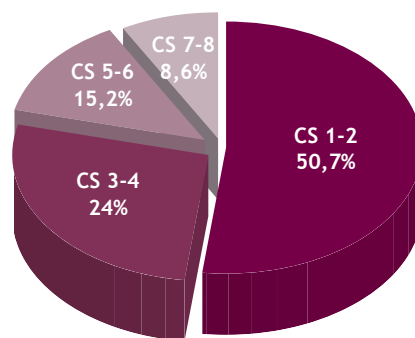

Chiffres clés

- 153.200 Lecteurs Dernière Période
- 773.000 Lecteurs Totaux
- 3,7 lecteurs/numéro
- Diffusion payante : 42.087 exemplaires
- Tirage : 54.425 exemplaires

RÉGIE GÉNÉRALE DE PUBLICITÉ

79 rue des Francs - 1040 Bruxelles
Tel: 02/211.31.44 - Fax: 02/211.28.20
info@rgp.be - www.rgp.be

Suppléments

Profil du lecteur

- Un lectorat actif, instruit, urbain, appartenant aux classes sociales élevées
- 51 % de lecteurs, 49 % de lectrices
- Très performant sur les professions libérales : Indice de S = 117

Profil par âge

Profil par niveau d'instruction

Profil par classes sociales

Tarifs & Formats Liège

Art. 1000 327 mm x 227 mm € 1.830	Art. 500 160 mm x 227 mm € 915
Art. 250 160 mm x 135 mm € 538	Art. 200 141 mm x 135 mm € 475
Art. 125 90 mm x 135 mm € 302	Acc. 50 50 mm x 227 mm € 280
Ap. 200 100 mm x 89 mm € 240	Ap. 400 100 mm x 181 mm € 480