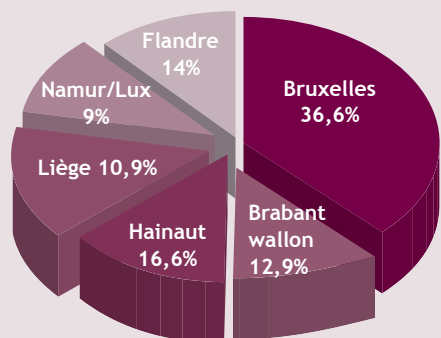

Contact

MARTINE LEVAU

Sales Manager Cinéma, Tourisme, Arts
 Libre, ventes Publiques, Momento

Tel : +32 2 211 29 12
 GSM : +32 479 98 16 36
 martine.levau@rgp.be

Profil du lecteur

📌 Un lectorat actif, instruit, urbain, appartenant aux classes sociales élevées

📌 51 % de lecteurs, 49 % de lectrices

📌 Très performant sur les professions libérales : Indice de S = 217

Profil par provinces

Profil par âge

Profil par niveau d'instruction

Profil par classes sociales

Tarifs & formats Galeries d'Art