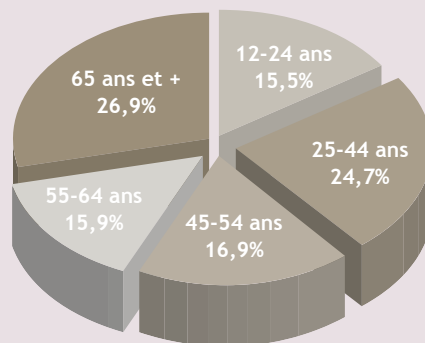

Chiffres clés

- 153.200 Lecteurs Dernière Période
- 773.000 Lecteurs Totaux
- 3,7 lecteurs/numéro
- Diffusion payante : 42.087 exemplaires
- Tirage : 54.425 exemplaires

RÉGIE GÉNÉRALE DE PUBLICITÉ

79 rue des Francs - 1040 Bruxelles
Tel: 02/211.31.44 - Fax: 02/211.28.20
info@rgp.be - www.rgp.be

Contact

MARTINE LEVAU

Sales Manager Cinéma, Tourisme, Arts
 Libre, ventes Publiques, Momento

Tel : +32 2 211 29 12
 GSM : +32 479 98 16 36
 martine.levau@rgp.be

Profil du lecteur

📌 Un lectorat actif, instruit, urbain, appartenant aux classes sociales élevées

📌 51 % de lecteurs, 49 % de lectrices

📌 Très performant sur les professions libérales : Indice de S = 217

Profil par provinces

Profil par âge

Profil par niveau d'instruction

Profil par classes sociales

Tarifs & formats Galeries d'Art