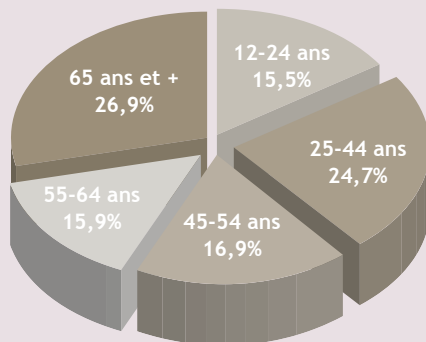

Chiffres clés

- 153.200 Lecteurs Dernière Période
- 773.000 Lecteurs Totaux
- 3,7 lecteurs/numéro
- Diffusion payante : 42.087 exemplaires
- Tirage : 54.425 exemplaires

RÉGIE GÉNÉRALE DE PUBLICITÉ

79 rue des Francs - 1040 Bruxelles
Tel: 02/211.31.44 - Fax: 02/211.28.20
info@rgp.be - www.rgp.be

Profil du lecteur

- Un lectorat actif, instruit, urbain, appartenant aux classes sociales élevées
- 51 % de lecteurs, 49 % de lectrices
- Très performant sur les professions libérales : Indice de S = 217

Profil par provinces

Profil par âge

Profil par niveau d'instruction

Profil par classes sociales

Tarifs & Formats Cinéma/tourisme

Art. 1000 327 mm x 227 mm € 4.500	Art. 500 160 mm x 227 mm € 2.250
Art. 250 160 mm x 135 mm € 1.500	Art. 200 141 mm x 135 mm € 1.250
Art. 125 90 mm x 135 mm € 800	Acc. 50 50 mm x 227 mm € 650
Ap. 200 100 mm x 89 mm € 480	Ap. 400 100 mm x 181 mm € 960