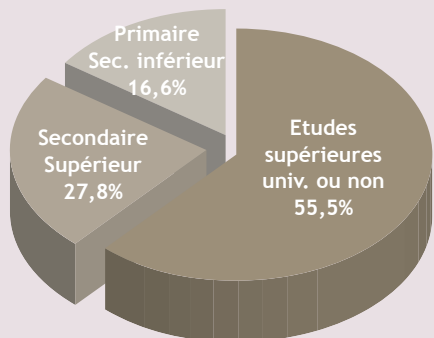

Chiffres clés

- 153.200 Lecteurs Dernière Période
- 773.000 Lecteurs Totaux
- 3,7 lecteurs/numéro
- Diffusion payante : 42.087 exemplaires
- Tirage : 54.425 exemplaires

RÉGIE GÉNÉRALE DE PUBLICITÉ

79 rue des Francs - 1040 Bruxelles
Tel: 02/211.31.44 - Fax: 02/211.28.20
info@rgp.be - www.rgp.be

Profil du lecteur

- Un lectorat actif, instruit, urbain, appartenant aux classes sociales élevées
- 51 % de lecteurs, 49 % de lectrices
- Très performant sur les professions libérales : Indice de S = 217

Profil par provinces

Profil par âge

Profil par niveau d'instruction

Profil par classes sociales

Tarifs & Formats Cinéma/tourisme

Art. 1000 327 mm x 227 mm € 4.500	Art. 500 160 mm x 227 mm € 2.250
Art. 250 160 mm x 135 mm € 1.500	Art. 200 141 mm x 135 mm € 1.250
Art. 125 90 mm x 135 mm € 800	Acc. 50 50 mm x 227 mm € 650
Ap. 200 100 mm x 89 mm € 480	Ap. 400 100 mm x 181 mm € 960