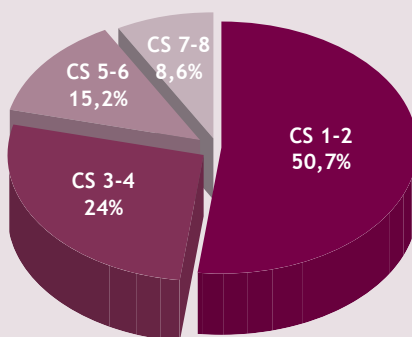

Profil du lecteur

- Un lectorat actif, instruit, urbain, appartenant aux classes sociales élevées
- 51 % de lecteurs, 49 % de lectrices
- Très performant sur les professions libérales : Indice de S = 217

Profil par provinces

Profil par âge

Profil par niveau d'instruction

Profil par classes sociales

Tarifs & Formats Cinéma/tourisme

Art. 1000 327 mm x 227 mm € 4.500	Art. 500 160 mm x 227 mm € 2.250
Art. 250 160 mm x 135 mm € 1.500	Art. 200 141 mm x 135 mm € 1.250
Art. 125 90 mm x 135 mm € 800	Acc. 50 50 mm x 227 mm € 650
Ap. 200 100 mm x 89 mm € 480	Ap. 400 100 mm x 181 mm € 960