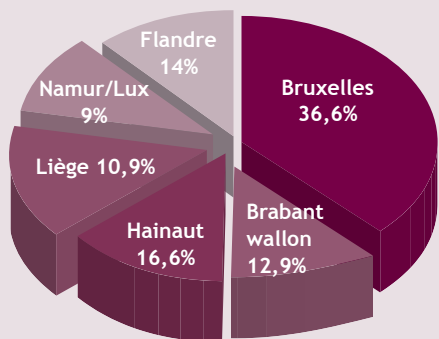

Profil du lecteur

- Un lectorat actif, instruit, urbain, appartenant aux classes sociales élevées
- 51 % de lecteurs, 49 % de lectrices
- Très performant sur les professions libérales : Indice de S = 217

Profil par provinces