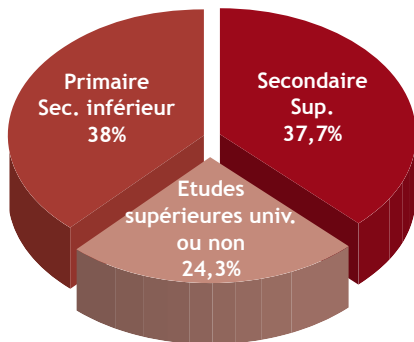

Profil du lecteur

- Un lectorat jeune, urbain, dont plus de 50 % appartient aux classes sociales 1 à 4
- 67 % de lecteurs, 33 % de lectrices
- 50 % de PRA
- Des lecteurs très réactifs (jeux, concours, bons...)

Profil par niveau d'instruction