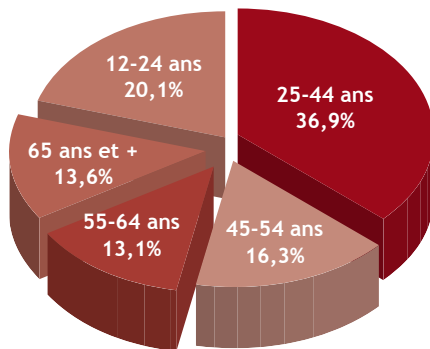

Profil par âge