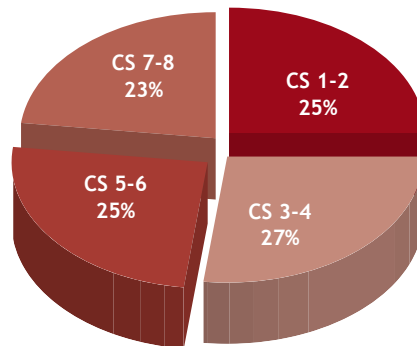

Profil par classes sociales