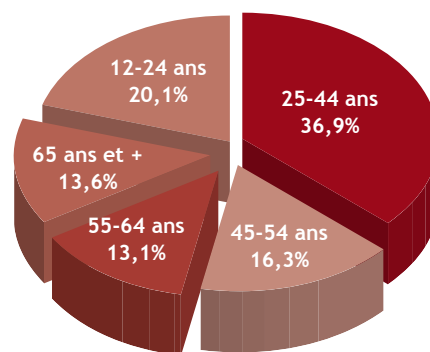

Chiffres clés (cim 10-11)

- 468.000 Lecteurs Dernière Période
- 1.320.700 Lecteurs Totaux
- 7,7 lecteurs/numéro
- Diffusion payante : 62.592 exemplaires
- Tirage : 91.147 exemplaires

RÉGIE GÉNÉRALE DE PUBLICITÉ

79 rue des Francs - 1040 Bruxelles
Tel: 02/211.31.44 - Fax: 02/211.28.20
info@rgp.be - www.rgp.be

Profil du lecteur

- Un lectorat jeune, urbain, dont plus de 50 % appartient aux classes sociales 1 à 4
- 67 % de lecteurs, 33 % de lectrices
- 50 % de PRA
- Des lecteurs très réactifs (jeux, concours, bons...)

Profil par provinces

Profil par âge

Profil par niveau d'instruction

Profil par classes sociales

Suppléments

Lundi à dimanche

Mardi

Samedi