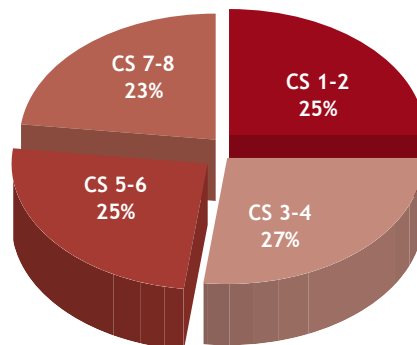

79 rue des Francs - 1040 Bruxelles
Tel: 02/211.31.44 - Fax: 02/211.28.20
info@rgp.be - www.rgp.be

Profil du lecteur

- Un lectorat jeune, urbain, dont plus de 50 % appartient aux classes sociales 1 à 4
- 67 % de lecteurs, 33 % de lectrices
- 50 % de PRA
- Des lecteurs très réactifs (jeux, concours, bons...)

Profil par provinces

Profil par âge

Profil par niveau d'instruction

Profil par classes sociales

Suppléments

Lundi à dimanche

Mardi

Samedi