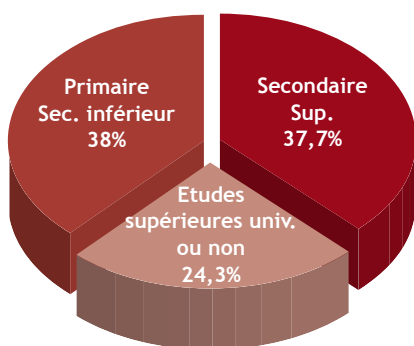

Chiffres clés (cim 10-11)

- 468.000 Lecteurs Dernière Période
- 1.320.700 Lecteurs Totaux
- 7,7 lecteurs/numéro
- Diffusion payante : 62.592 exemplaires
- Tirage : 91.147 exemplaires

RÉGIE GÉNÉRALE DE PUBLICITÉ

79 rue des Francs - 1040 Bruxelles
Tel: 02/211.31.44 - Fax: 02/211.28.20
info@rgp.be - www.rgp.be

Profil du lecteur

- Un lectorat jeune, urbain, dont plus de 50 % appartient aux classes sociales 1 à 4
- 67 % de lecteurs, 33 % de lectrices
- 50 % de PRA
- Des lecteurs très réactifs (jeux, concours, bons...)

Profil par provinces

Profil par âge

Profil par niveau d'instruction

Profil par classes sociales

Suppléments

Lundi à dimanche

Mardi

Samedi