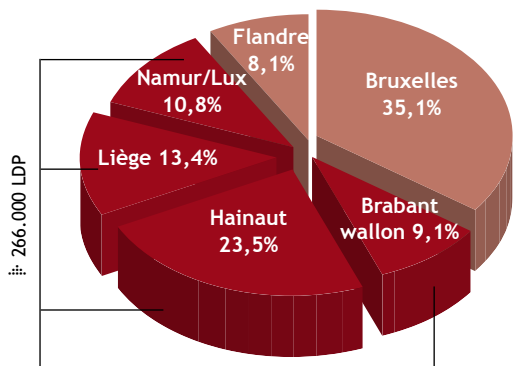

Profil du lecteur

- Un lectorat jeune, urbain, dont plus de 50 % appartient aux classes sociales 1 à 4
- 67 % de lecteurs, 33 % de lectrices
- 50 % de PRA
- Des lecteurs très réactifs (jeux, concours, bons...)

Profil par provinces