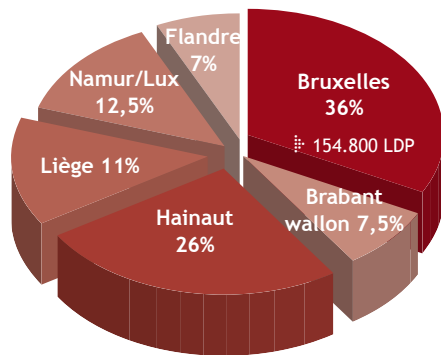

Profil du lecteur

- Un lectorat jeune, urbain, dont plus de 50 % appartient aux classes sociales 1 à 4
- 67 % de lecteurs, 33 % de lectrices
- 50 % de PRA
- Des lecteurs très réactifs (jeux, concours, bons...)

Profil par provinces