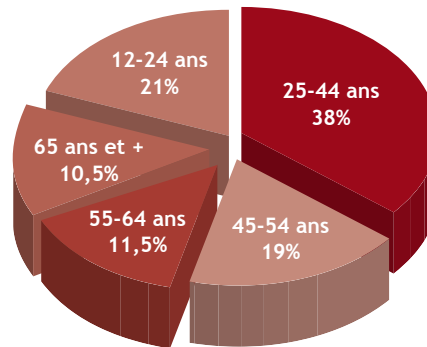

Chiffres clés

- 427.100 Lecteurs Dernière Période
- 1.300.800 Lecteurs Totaux
- 6,8 lecteurs/numéro
- Diffusion payante : 64.000 exemplaires
- Tirage : 91.400 exemplaires

RÉGIE GÉNÉRALE DE PUBLICITÉ

79 rue des Francs - 1040 Bruxelles
Tel: 02/211.31.44 - Fax: 02/211.28.20
info@rgp.be - www.rgp.be

RGP

Profil du lecteur

- Un lectorat jeune, urbain, dont plus de 50 % appartient aux classes sociales 1 à 4
- 67 % de lecteurs, 33 % de lectrices
- 50 % de PRA
- Des lecteurs très réactifs (jeux, concours, bons...)

Profil par provinces

Profil par âge

Profil par niveau d'instruction

Profil par classes sociales

Suppléments

Lundi à dimanche

Mardi

Samedi