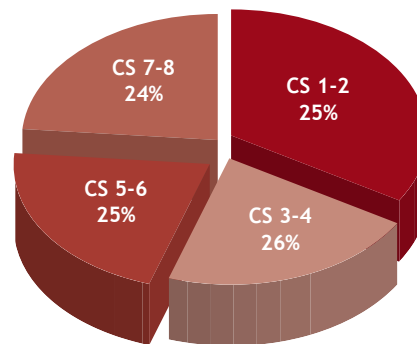

Chiffres clés

- 427.100 Lecteurs Dernière Période
- 1.300.800 Lecteurs Totaux
- 6,8 lecteurs/numéro
- Diffusion payante : 64.000 exemplaires
- Tirage : 91.400 exemplaires

RÉGIE GÉNÉRALE DE PUBLICITÉ

79 rue des Francs - 1040 Bruxelles
Tel: 02/211.31.44 - Fax: 02/211.28.20
info@rgp.be - www.rgp.be

RGP

Profil du lecteur

- Un lectorat jeune, urbain, dont plus de 50 % appartient aux classes sociales 1 à 4
- 67 % de lecteurs, 33 % de lectrices
- 50 % de PRA
- Des lecteurs très réactifs (jeux, concours, bons...)

Profil par provinces

Profil par âge

Profil par niveau d'instruction

Profil par classes sociales

Suppléments

Lundi à dimanche

Mardi

Samedi