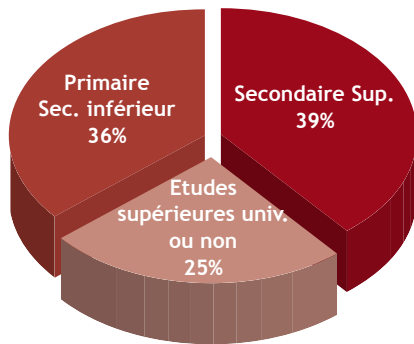

Chiffres clés

- 427.100 Lecteurs Dernière Période
- 1.300.800 Lecteurs Totaux
- 6,8 lecteurs/numéro
- Diffusion payante : 64.000 exemplaires
- Tirage : 91.400 exemplaires

RÉGIE GÉNÉRALE DE PUBLICITÉ

79 rue des Francs - 1040 Bruxelles
Tel: 02/211.31.44 - Fax: 02/211.28.20
info@rgp.be - www.rgp.be

RGP

Profil du lecteur

- Un lectorat jeune, urbain, dont plus de 50 % appartient aux classes sociales 1 à 4
- 67 % de lecteurs, 33 % de lectrices
- 50 % de PRA
- Des lecteurs très réactifs (jeux, concours, bons...)

Profil par provinces

Profil par âge

Profil par niveau d'instruction

Profil par classes sociales

Suppléments

Lundi à dimanche

Mardi

Samedi