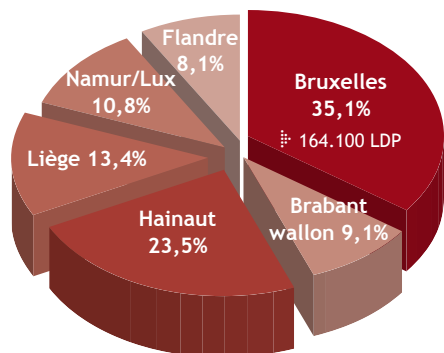

Profil du lecteur

- Un lectorat jeune, urbain, dont plus de 50 % appartient aux classes sociales 1 à 4
- 67 % de lecteurs, 33 % de lectrices
- 50 % de PRA
- Des lecteurs très réactifs (jeux, concours, bons...)

Profil par provinces