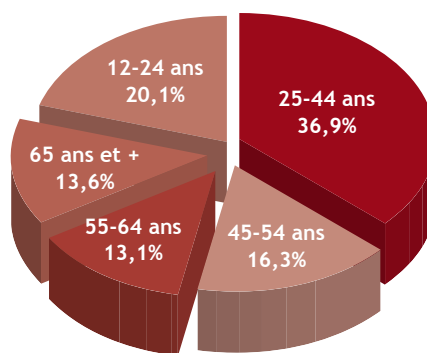

Profil par âge