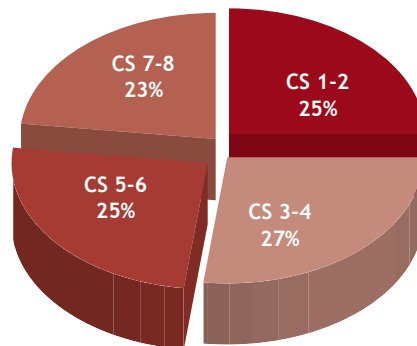

## Profil du lecteur

- Un lectorat jeune, urbain, dont plus de 50 % appartient aux classes sociales 1 à 4
- 67 % de lecteurs, 33 % de lectrices
- 50 % de PRA
- Des lecteurs très réactifs (jeux, concours, bons...)

Profil par provinces

Profil par âge

Profil par niveau d'instruction

Profil par classes sociales

## Suppléments

Lundi à dimanche

Mardi

Samedi

Dimanche