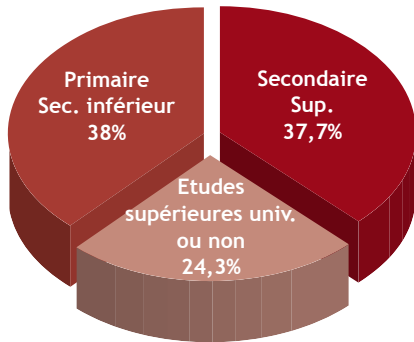

Profil du lecteur

- Un lectorat jeune, urbain, dont plus de 50 % appartient aux classes sociales 1 à 4
- 67 % de lecteurs, 33 % de lectrices
- 50 % de PRA
- Des lecteurs très réactifs (jeux, concours, bons...)

Profil par niveau d'instruction