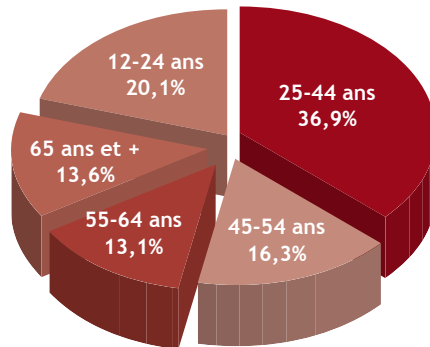

Chiffres clés (cim 10-11)

- 468.000 Lecteurs Dernière Période
- 1.320.700 Lecteurs Totaux
- 7,7 lecteurs/numéro
- Diffusion payante : 62.592 exemplaires
- Tirage : 91.147 exemplaires

RÉGIE GÉNÉRALE DE PUBLICITÉ

79 rue des Francs - 1040 Bruxelles
Tel: 02/211.31.44 - Fax: 02/211.28.20
info@rgp.be - www.rgp.be

Profil du lecteur

- Un lectorat jeune, urbain, dont plus de 50 % appartient aux classes sociales 1 à 4
- 67 % de lecteurs, 33 % de lectrices
- 50 % de PRA
- Des lecteurs très réactifs (jeux, concours, bons...)

Profil par niveau d'instruction

Profil par classes sociales

Profil par âge

Suppléments

Lundi à dimanche

Mardi

Samedi

Dimanche