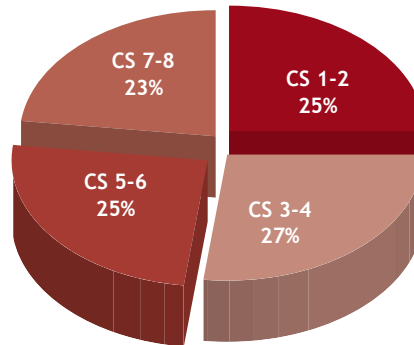

Chiffres clés (cim 10-11)

- 468.000 Lecteurs Dernière Période
- 1.320.700 Lecteurs Totaux
- 7,7 lecteurs/numéro
- Diffusion payante : 62.592 exemplaires
- Tirage : 91.147 exemplaires

RÉGIE GÉNÉRALE DE PUBLICITÉ

79 rue des Francs - 1040 Bruxelles
Tel: 02/211.31.44 - Fax: 02/211.28.20
info@rgp.be - www.rgp.be

Profil du lecteur

- Un lectorat jeune, urbain, dont plus de 50 % appartient aux classes sociales 1 à 4
- 67 % de lecteurs, 33 % de lectrices
- 50 % de PRA
- Des lecteurs très réactifs (jeux, concours, bons...)

Profil par niveau d'instruction

Profil par classes sociales

Profil par âge

Suppléments

Lundi à dimanche

Mardi

Samedi

Dimanche