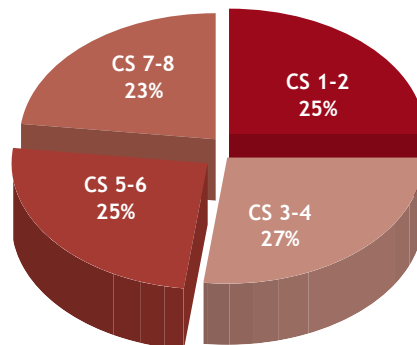

### Chiffres clés (cim 10-11)

- 468.000 Lecteurs Dernière Période
- 1.320.700 Lecteurs Totaux
- 7,7 lecteurs/numéro
- Diffusion payante : 62.592 exemplaires
- Tirage : 91.147 exemplaires

### RÉGIE GÉNÉRALE DE PUBLICITÉ

79 rue des Francs - 1040 Bruxelles  
Tel: 02/211.31.44 - Fax: 02/211.28.20  
info@rgp.be - www.rgp.be

## Profil du lecteur

- Un lectorat jeune, urbain, dont plus de 50 % appartient aux classes sociales 1 à 4
- 67 % de lecteurs, 33 % de lectrices
- 50 % de PRA
- Des lecteurs très réactifs (jeux, concours, bons...)

Profil par niveau d'instruction

Profil par classes sociales

Profil par âge