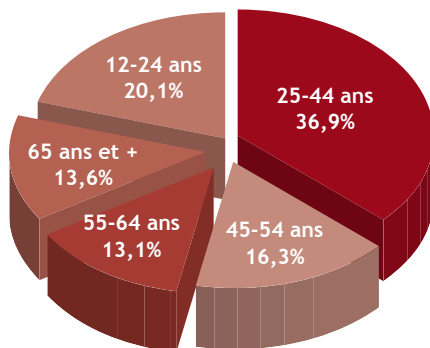

### Chiffres clés (cim 10-11)

- 468.000 Lecteurs Dernière Période
- 1.320.700 Lecteurs Totaux
- 7,7 lecteurs/numéro
- Diffusion payante : 62.592 exemplaires
- Tirage : 91.147 exemplaires

## Profil du lecteur

- Un lectorat jeune, urbain, dont plus de 50 % appartient aux classes sociales 1 à 4
- 67 % de lecteurs, 33 % de lectrices
- 50 % de PRA
- Des lecteurs très réactifs (jeux, concours, bons...)

Profil par niveau d'instruction

Profil par classes sociales

Profil par âge