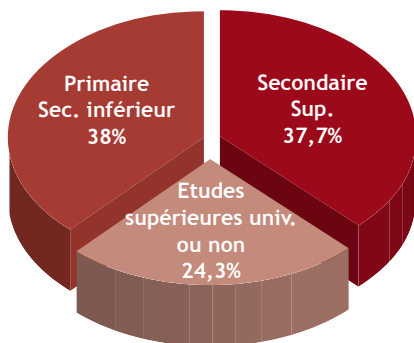

Profil du lecteur

- Un lectorat jeune, urbain, dont plus de 50 % appartient aux classes sociales 1 à 4
- 67 % de lecteurs, 33 % de lectrices
- 50 % de PRA
- Des lecteurs très réactifs (jeux, concours, bons...)

Profil par niveau d'instruction