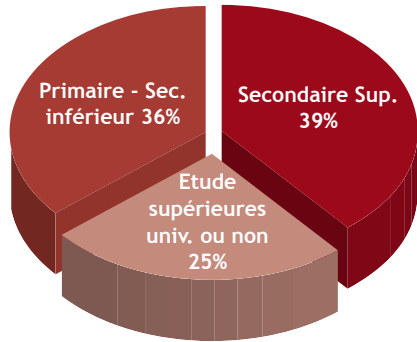

Profil du lecteur

- Un lectorat jeune, urbain, dont plus de 50 % appartient aux classes sociales 1 à 4
- 67 % de lecteurs, 33 % de lectrices
- 50 % de PRA
- Des lecteurs très réactifs (jeux, concours, bons...)

Profil par niveau d'instruction