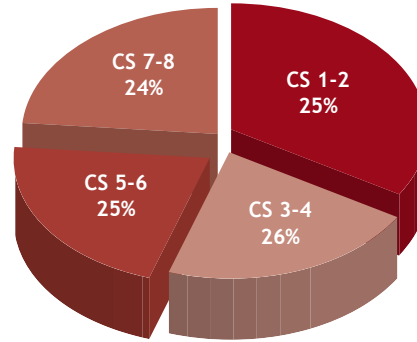

### Chiffres clés (cim 10-11)

- 468.000 Lecteurs Dernière Période
- 1.320.700 Lecteurs Totaux
- 7,7 lecteurs/numéro
- Diffusion payante : 62.592 exemplaires
- Tirage : 91.147 exemplaires

### RÉGIE GÉNÉRALE DE PUBLICITÉ

79 rue des Francs - 1040 Bruxelles  
Tel: 02/211.31.44 - Fax: 02/211.28.20  
info@rgp.be - www.rgp.be

## Profil du lecteur

- Un lectorat jeune, urbain, dont plus de 50 % appartient aux classes sociales 1 à 4
- 67 % de lecteurs, 33 % de lectrices
- 50 % de PRA
- Des lecteurs très réactifs (jeux, concours, bons...)

Profil par niveau d'instruction

Profil par classes sociales

Profil par âge