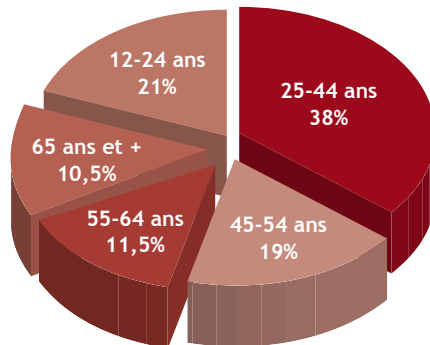

### Chiffres clés (cim 10-11)

- 468.000 Lecteurs Dernière Période
- 1.320.700 Lecteurs Totaux
- 7,7 lecteurs/numéro
- Diffusion payante : 62.592 exemplaires
- Tirage : 91.147 exemplaires

## Profil du lecteur

- Un lectorat jeune, urbain, dont plus de 50 % appartient aux classes sociales 1 à 4
- 67 % de lecteurs, 33 % de lectrices
- 50 % de PRA
- Des lecteurs très réactifs (jeux, concours, bons...)

Profil par niveau d'instruction

Profil par classes sociales

Profil par âge

## Suppléments

Lundi à dimanche

Mardi

Samedi

Dimanche