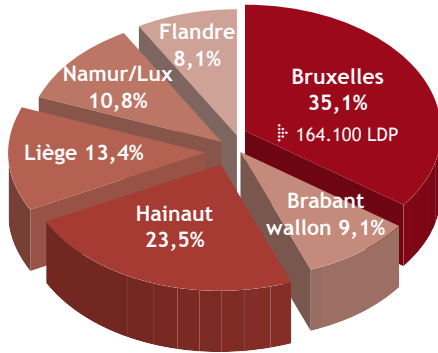

Profil du lecteur

- Un lectorat jeune, urbain, dont plus de 50 % appartient aux classes sociales 1 à 4
- 67 % de lecteurs, 33 % de lectrices
- 50 % de PRA
- Des lecteurs très réactifs (jeux, concours, bons...)

Profil par provinces