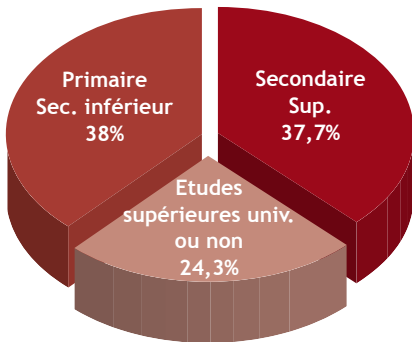

Chiffres clés (cim 10-11)

- 468.000 Lecteurs Dernière Période
- 1.320.700 Lecteurs Totaux
- 7,7 lecteurs/numéro
- Diffusion payante : 62.592 exemplaires
- Tirage : 91.147 exemplaires

RÉGIE GÉNÉRALE DE PUBLICITÉ

79 rue des Francs - 1040 Bruxelles
Tel: 02/211.31.44 - Fax: 02/211.28.20
info@rgp.be - www.rgp.be

Profil du lecteur

- Un lectorat jeune, urbain, dont plus de 50 % appartient aux classes sociales 1 à 4
- 67 % de lecteurs, 33 % de lectrices
- 50 % de PRA
- Des lecteurs très réactifs (jeux, concours, bons...)

Profil par provinces

Profil par âge

Profil par niveau d'instruction

Profil par classes sociales

Suppléments

Lundi à dimanche

Mardi

Samedi