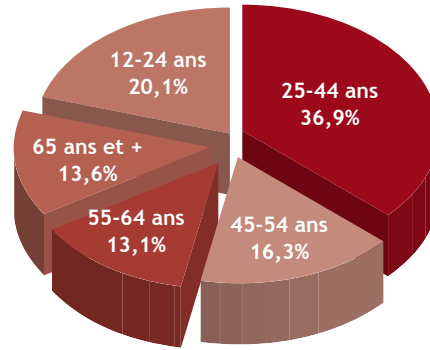

Chiffres clés (cim 10-11)

- 468.000 Lecteurs Dernière Période
- 1.320.700 Lecteurs Totaux
- 7,7 lecteurs/numéro
- Diffusion payante : 62.592 exemplaires
- Tirage : 91.147 exemplaires

RÉGIE GÉNÉRALE DE PUBLICITÉ

79 rue des Francs - 1040 Bruxelles
Tel: 02/211.31.44 - Fax: 02/211.28.20
info@rgp.be - www.rgp.be

Profil du lecteur

- Un lectorat jeune, urbain, dont plus de 50 % appartient aux classes sociales 1 à 4
- 67 % de lecteurs, 33 % de lectrices
- 50 % de PRA
- Des lecteurs très réactifs (jeux, concours, bons...)

Profil par provinces

Profil par âge

Profil par niveau d'instruction

Profil par classes sociales

Suppléments

Lundi à dimanche

Mardi

Samedi