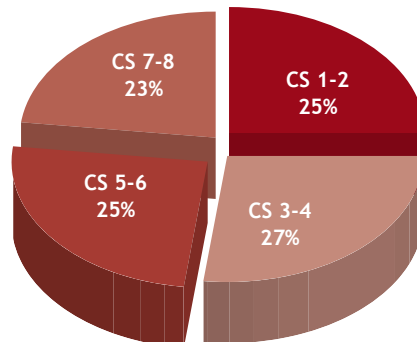

79 rue des Francs - 1040 Bruxelles
Tel: 02/211.31.44 - Fax: 02/211.28.20
info@rgp.be - www.rgp.be

Profil du lecteur

- Un lectorat jeune, urbain, dont plus de 50 % appartient aux classes sociales 1 à 4
- 67 % de lecteurs, 33 % de lectrices
- 50 % de PRA
- Des lecteurs très réactifs (jeux, concours, bons...)

Profil par provinces

Profil par âge

Profil par niveau d'instruction

Profil par classes sociales

Suppléments

Lundi à dimanche

Mardi

Samedi

Contact

MARTINE LEVAU
Product Manager Cinéma, Tourisme,
Arts Libre, Ventes Publiques, Memento

Tel : +32 (2) 211 29 12
GSM : +32 (479) 98 16 36
martine.levau@rgp.be

Tarifs & Formats Cinéma - Tourisme

Format	Dimensions	Prix
Art. 1000	327 mm x 227 mm	€ 5.000
Art. 500	160 mm x 227 mm	€ 2.750
Art. 250	160 mm x 135 mm	€ 1.500
Art. 200	141 mm x 135 mm	€ 1.250
Art. 125	90 mm x 135 mm	€ 800
Acc. 50	50 mm x 227 mm	€ 650
Ap. 200	100 mm x 89 mm	€ 520
Ap. 400	100 mm x 181 mm	€ 1.040