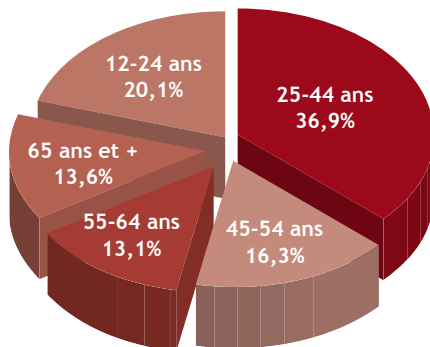

Profil par âge