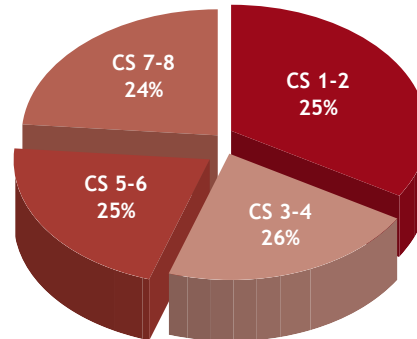

79 rue des Francs - 1040 Bruxelles
Tel: 02/211.31.44 - Fax: 02/211.28.20
info@rgp.be - www.rgp.be

Profil du lecteur

- Un lectorat jeune, urbain, dont plus de 50 % appartient aux classes sociales 1 à 4
- 67 % de lecteurs, 33 % de lectrices
- 50 % de PRA
- Des lecteurs très réactifs (jeux, concours, bons...)

Profil par provinces

Profil par âge

Profil par niveau d'instruction

Profil par classes sociales

Suppléments

Lundi à dimanche

Mardi

Samedi

Contact

RGP

02/211 31 44
info@rgp.be
www.rgp.be

Tarifs & Formats Bruxelles - Brabant Wallon

Format	Dimensions	Prix
Art. 1000	327 mm x 227 mm	€ 9.200
Art. 500	160 mm x 227 mm	€ 4.600
Art. 250	160 mm x 135 mm	€ 2.702
Art. 200	141 mm x 135 mm	€ 2.380
Art. 125	90 mm x 135 mm	€ 1.520
Acc. 50	50 mm x 227 mm	€ 1.408
Ap. 200	100 mm x 89 mm	€ 1.200
Ap. 400	100 mm x 181 mm	€ 2.400