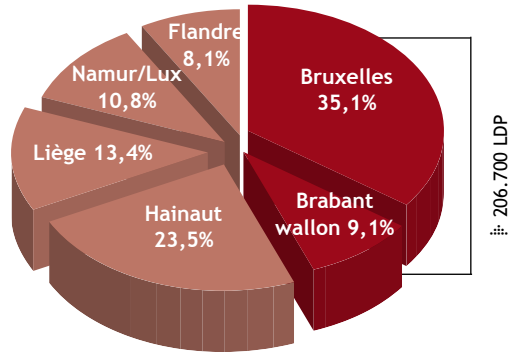

Profil du lecteur

- Un lectorat jeune, urbain, dont plus de 50 % appartient aux classes sociales 1 à 4
- 67 % de lecteurs, 33 % de lectrices
- 50 % de PRA
- Des lecteurs très réactifs (jeux, concours, bons...)

Profil par provinces