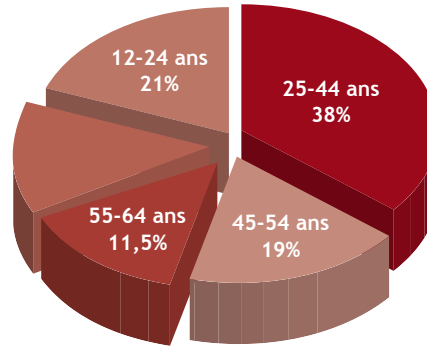

Chiffres clés (cim 10-11)

- 468.000 Lecteurs Dernière Période
- 1.320.700 Lecteurs Totaux
- 7,7 lecteurs/numéro
- Diffusion payante : 62.592 exemplaires
- Tirage : 91.147 exemplaires

RÉGIE GÉNÉRALE DE PUBLICITÉ

79 rue des Francs - 1040 Bruxelles
Tel: 02/211.31.44 - Fax: 02/211.28.20
info@rgp.be - www.rgp.be

Profil du lecteur

- Un lectorat jeune, urbain, dont plus de 50 % appartient aux classes sociales 1 à 4
- 67 % de lecteurs, 33 % de lectrices
- 50 % de PRA
- Des lecteurs très réactifs (jeux, concours, bons...)

Profil par provinces

Profil par âge

Profil par niveau d'instruction

Profil par classes sociales

Suppléments

Lundi à dimanche

Mardi

Samedi