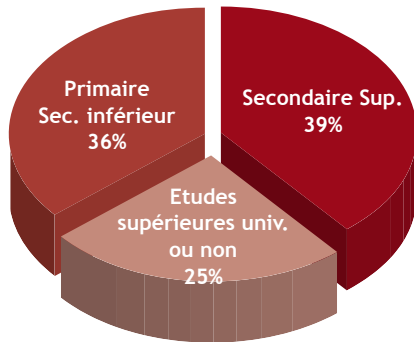

Chiffres clés (cim 10-11)

- 468.000 Lecteurs Dernière Période
- 1.320.700 Lecteurs Totaux
- 7,7 lecteurs/numéro
- Diffusion payante : 62.592 exemplaires
- Tirage : 91.147 exemplaires

RÉGIE GÉNÉRALE DE PUBLICITÉ

79 rue des Francs - 1040 Bruxelles
Tel: 02/211.31.44 - Fax: 02/211.28.20
info@rgp.be - www.rgp.be

Profil du lecteur

- Un lectorat jeune, urbain, dont plus de 50 % appartient aux classes sociales 1 à 4
- 67 % de lecteurs, 33 % de lectrices
- 50 % de PRA
- Des lecteurs très réactifs (jeux, concours, bons...)

Profil par provinces

Profil par âge

Profil par niveau d'instruction

Profil par classes sociales

Suppléments

Lundi à dimanche

Mardi

Samedi