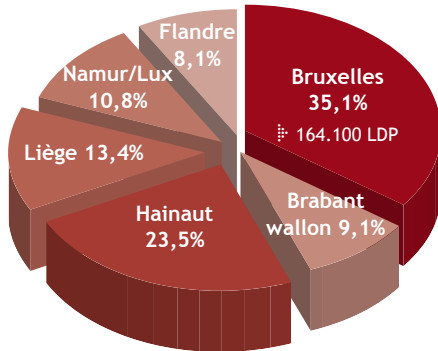

Profil du lecteur

- Un lectorat jeune, urbain, dont plus de 50 % appartient aux classes sociales 1 à 4
- 67 % de lecteurs, 33 % de lectrices
- 50 % de PRA
- Des lecteurs très réactifs (jeux, concours, bons...)

Profil par provinces