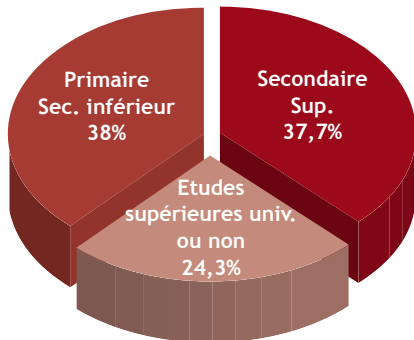

Chiffres clés (cim 10-11)

- 468.000 Lecteurs Dernière Période
- 1.320.700 Lecteurs Totaux
- 7,7 lecteurs/numéro
- Diffusion payante : 62.592 exemplaires
- Tirage : 91.147 exemplaires

RÉGIE GÉNÉRALE DE PUBLICITÉ

79 rue des Francs - 1040 Bruxelles
Tel: 02/211.31.44 - Fax: 02/211.28.20
info@rgp.be - www.rgp.be

Profil du lecteur

- Un lectorat jeune, urbain, dont plus de 50 % appartient aux classes sociales 1 à 4
- 67 % de lecteurs, 33 % de lectrices
- 50 % de PRA
- Des lecteurs très réactifs (jeux, concours, bons...)

Profil par provinces

Profil par âge

Profil par niveau d'instruction

Profil par classes sociales

Suppléments

Lundi à dimanche

Mardi

Samedi