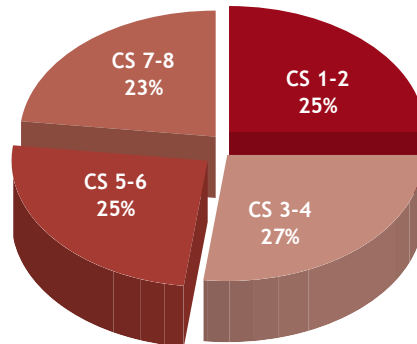

79 rue des Francs - 1040 Bruxelles
Tel: 02/211.31.44 - Fax: 02/211.28.20
info@rgp.be - www.rgp.be

Profil du lecteur

- Un lectorat jeune, urbain, dont plus de 50 % appartient aux classes sociales 1 à 4
- 67 % de lecteurs, 33 % de lectrices
- 50 % de PRA
- Des lecteurs très réactifs (jeux, concours, bons...)

Profil par provinces

Profil par âge

Profil par niveau d'instruction

Profil par classes sociales

Suppléments

Lundi à dimanche

Mardi

Samedi

Contact

RGP

02/211 31 44
info@rgp.be
www.rgp.be

Tarifs & Formats Bruxelles

Format	Dimensions	Prix
Art. 1000	327 mm x 227 mm	€ 7.800
Art. 500	160 mm x 227 mm	€ 3.900
Art. 250	160 mm x 135 mm	€ 2.295
Art. 200	141 mm x 135 mm	€ 2.022
Art. 125	90 mm x 135 mm	€ 1.290
Acc. 50	50 mm x 227 mm	€ 1.195
Ap. 200	100 mm x 89 mm	€ 960
Ap. 400	100 mm x 181 mm	€ 1.920