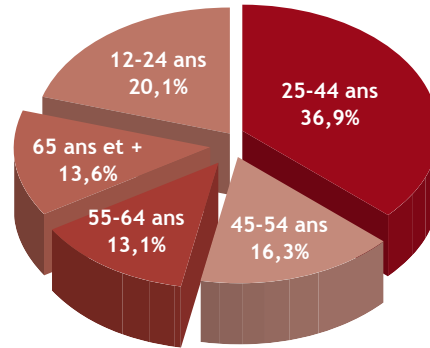

Chiffres clés (cim 10-11)

- 468.000 Lecteurs Dernière Période
- 1.320.700 Lecteurs Totaux
- 7,7 lecteurs/numéro
- Diffusion payante : 62.592 exemplaires
- Tirage : 91.147 exemplaires

RÉGIE GÉNÉRALE DE PUBLICITÉ

79 rue des Francs - 1040 Bruxelles
Tel: 02/211.31.44 - Fax: 02/211.28.20
info@rgp.be - www.rgp.be

Profil du lecteur

- Un lectorat jeune, urbain, dont plus de 50 % appartient aux classes sociales 1 à 4
- 67 % de lecteurs, 33 % de lectrices
- 50 % de PRA
- Des lecteurs très réactifs (jeux, concours, bons...)

Profil par provinces

Profil par âge

Profil par niveau d'instruction

Profil par classes sociales

Suppléments

Lundi à dimanche

Mardi

Samedi