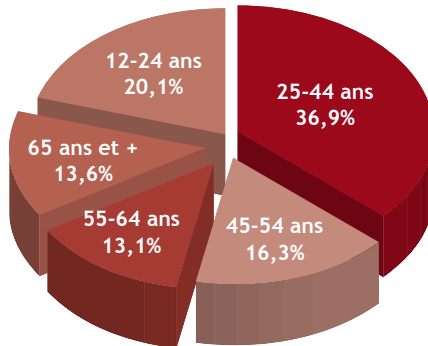

Chiffres clés (cim 10-11)

- 468.000 Lecteurs Dernière Période
- 1.320.700 Lecteurs Totaux
- 7,7 lecteurs/numéro
- Diffusion payante : 62.592 exemplaires
- Tirage : 91.147 exemplaires

RÉGIE GÉNÉRALE DE PUBLICITÉ

79 rue des Francs - 1040 Bruxelles
Tel: 02/211.31.44 - Fax: 02/211.28.20
info@rgp.be - www.rgp.be

Profil du lecteur

- Un lectorat jeune, urbain, dont plus de 50 % appartient aux classes sociales 1 à 4
- 67 % de lecteurs, 33 % de lectrices
- 50 % de PRA
- Des lecteurs très réactifs (jeux, concours, bons...)

Profil par niveau d'instruction

Profil par classes sociales

Profil par âge

Suppléments

Lundi à dimanche

Mardi

Samedi

Dimanche