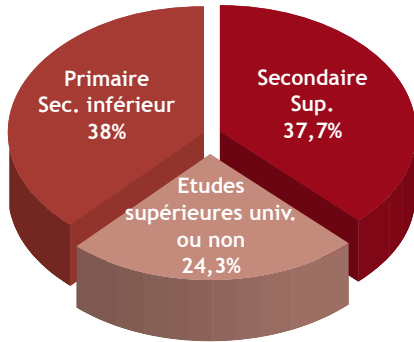

Profil du lecteur

- Un lectorat jeune, urbain, dont plus de 50 % appartient aux classes sociales 1 à 4
- 67 % de lecteurs, 33 % de lectrices
- 50 % de PRA
- Des lecteurs très réactifs (jeux, concours, bons...)

Profil par niveau d'instruction