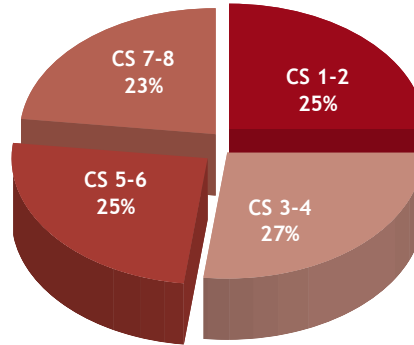

Chiffres clés (cim 10-11)

- 468.000 Lecteurs Dernière Période
- 1.320.700 Lecteurs Totaux
- 7,7 lecteurs/numéro
- Diffusion payante : 62.592 exemplaires
- Tirage : 91.147 exemplaires

RÉGIE GÉNÉRALE DE PUBLICITÉ

79 rue des Francs - 1040 Bruxelles
Tel: 02/211.31.44 - Fax: 02/211.28.20
info@rgp.be - www.rgp.be

Profil du lecteur

- Un lectorat jeune, urbain, dont plus de 50 % appartient aux classes sociales 1 à 4
- 67 % de lecteurs, 33 % de lectrices
- 50 % de PRA
- Des lecteurs très réactifs (jeux, concours, bons...)

Profil par niveau d'instruction

Profil par classes sociales

Profil par âge

Suppléments

Lundi à dimanche

Mardi

Samedi

Dimanche